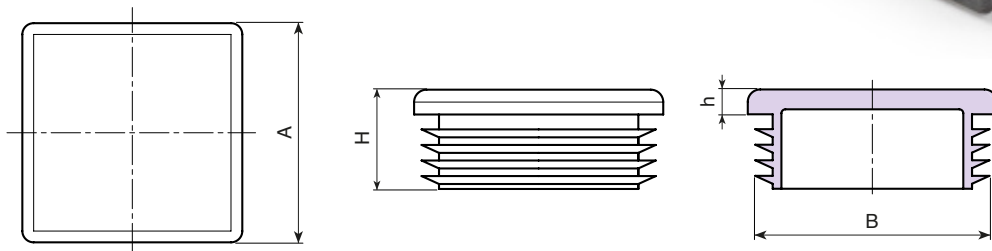

# Jalkatulppa neliöputkelle

**Materiaali:**  
Polyethylene (LDPE).

**Väri:**  
Musta

Art.	A	H	h	B	Sein ah uus (min - max)	g
ÖĖĖŸĖĖ	10	16	4		1-2	1
ÖĖFGŸFG	12	16	4		1-3	1
ÖĖFHŸFH	13	16	4		1-2	1
<b>E-15X15</b>	15	17	4		1-2	1
E-16X16	16	17	5		1-2,5	1,5
E-18X18	18	17	5		1,5-3	2
<b>E-20X20</b>	20	17	5		1-3	2,5
E-22X22	22	17	5		1-3,5	2,5
<b>9!&amp; L &amp;</b>	25	17	5		1-3	3,5
E-28X28	28	17	5		1-3	4
<b>E-' \$L' \$</b>	30	17	5		1-2,5	4,5
E-32X32	32	17	5		1-3,5	6
E-34X34	34	20	5		1-3	6
<b>E-35X35</b>	35	20	5		1-3	6
E-38X38	38	20	5		1-3,5	7,5
<b>E-40X40</b>	40	20	5		1-3	8
<b>E-45X45</b>	45	20	5		1-3	9
<b>E-50X50</b>	50	20	5		1-2,5	11
E-55X55	55	20	5		2-4,5	12,5
<b>E-60X60</b>	60	29	5		1,5-3,5	19
E-65X65	65	26	5		2-4,5	23,5
E-70X70	70	24	5		2-5	25
E-75X75	75	27	6		2-4,5	26,5
E-80X80	80	27	6		2-4	28
E-90X90	90	31	6		3-5	47,5
E-95X95	95	28	6		3,5-5,5	52
E-100X100	100	31	7		1-4	51,5